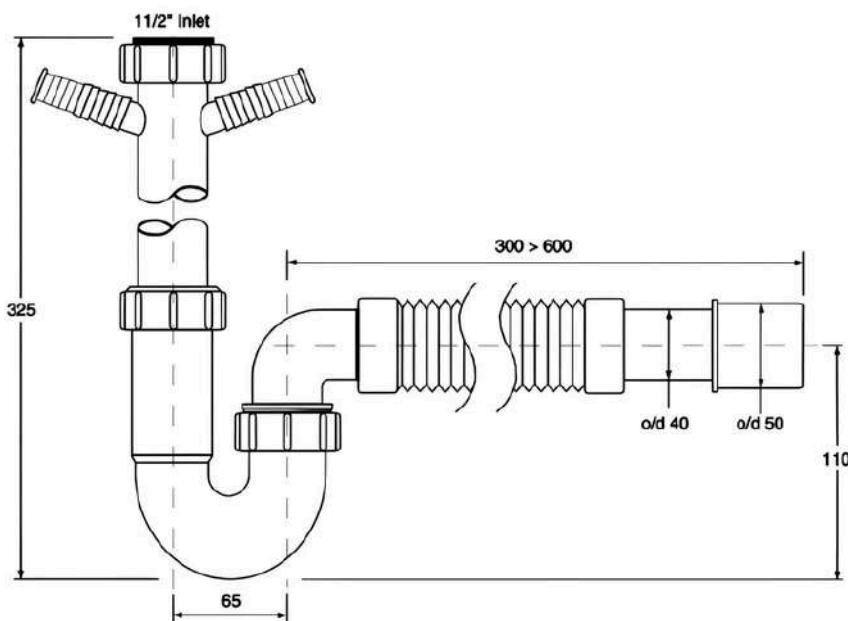

McALPINE

HC7-CCFL

SYFON ZLEWOZMYWAKOWY RUROWY

SPECYFIKACJA:

Syfon zlewozmywakowy rurowy 1.1/2" x 40/50 mm, z połączeniem do pralki i zmywarki, z odejściem uniwersalnym, harmonijkowym, bez spustu.

Kolor: biały

Waga: 0,409 kg

Materiał: polipropylen

Norma: PN-EN 274-1:2004

PAKOWANIE:

40 szt.

480x580x580 mm

16,36 kg

Kod EAN: 5036484500175